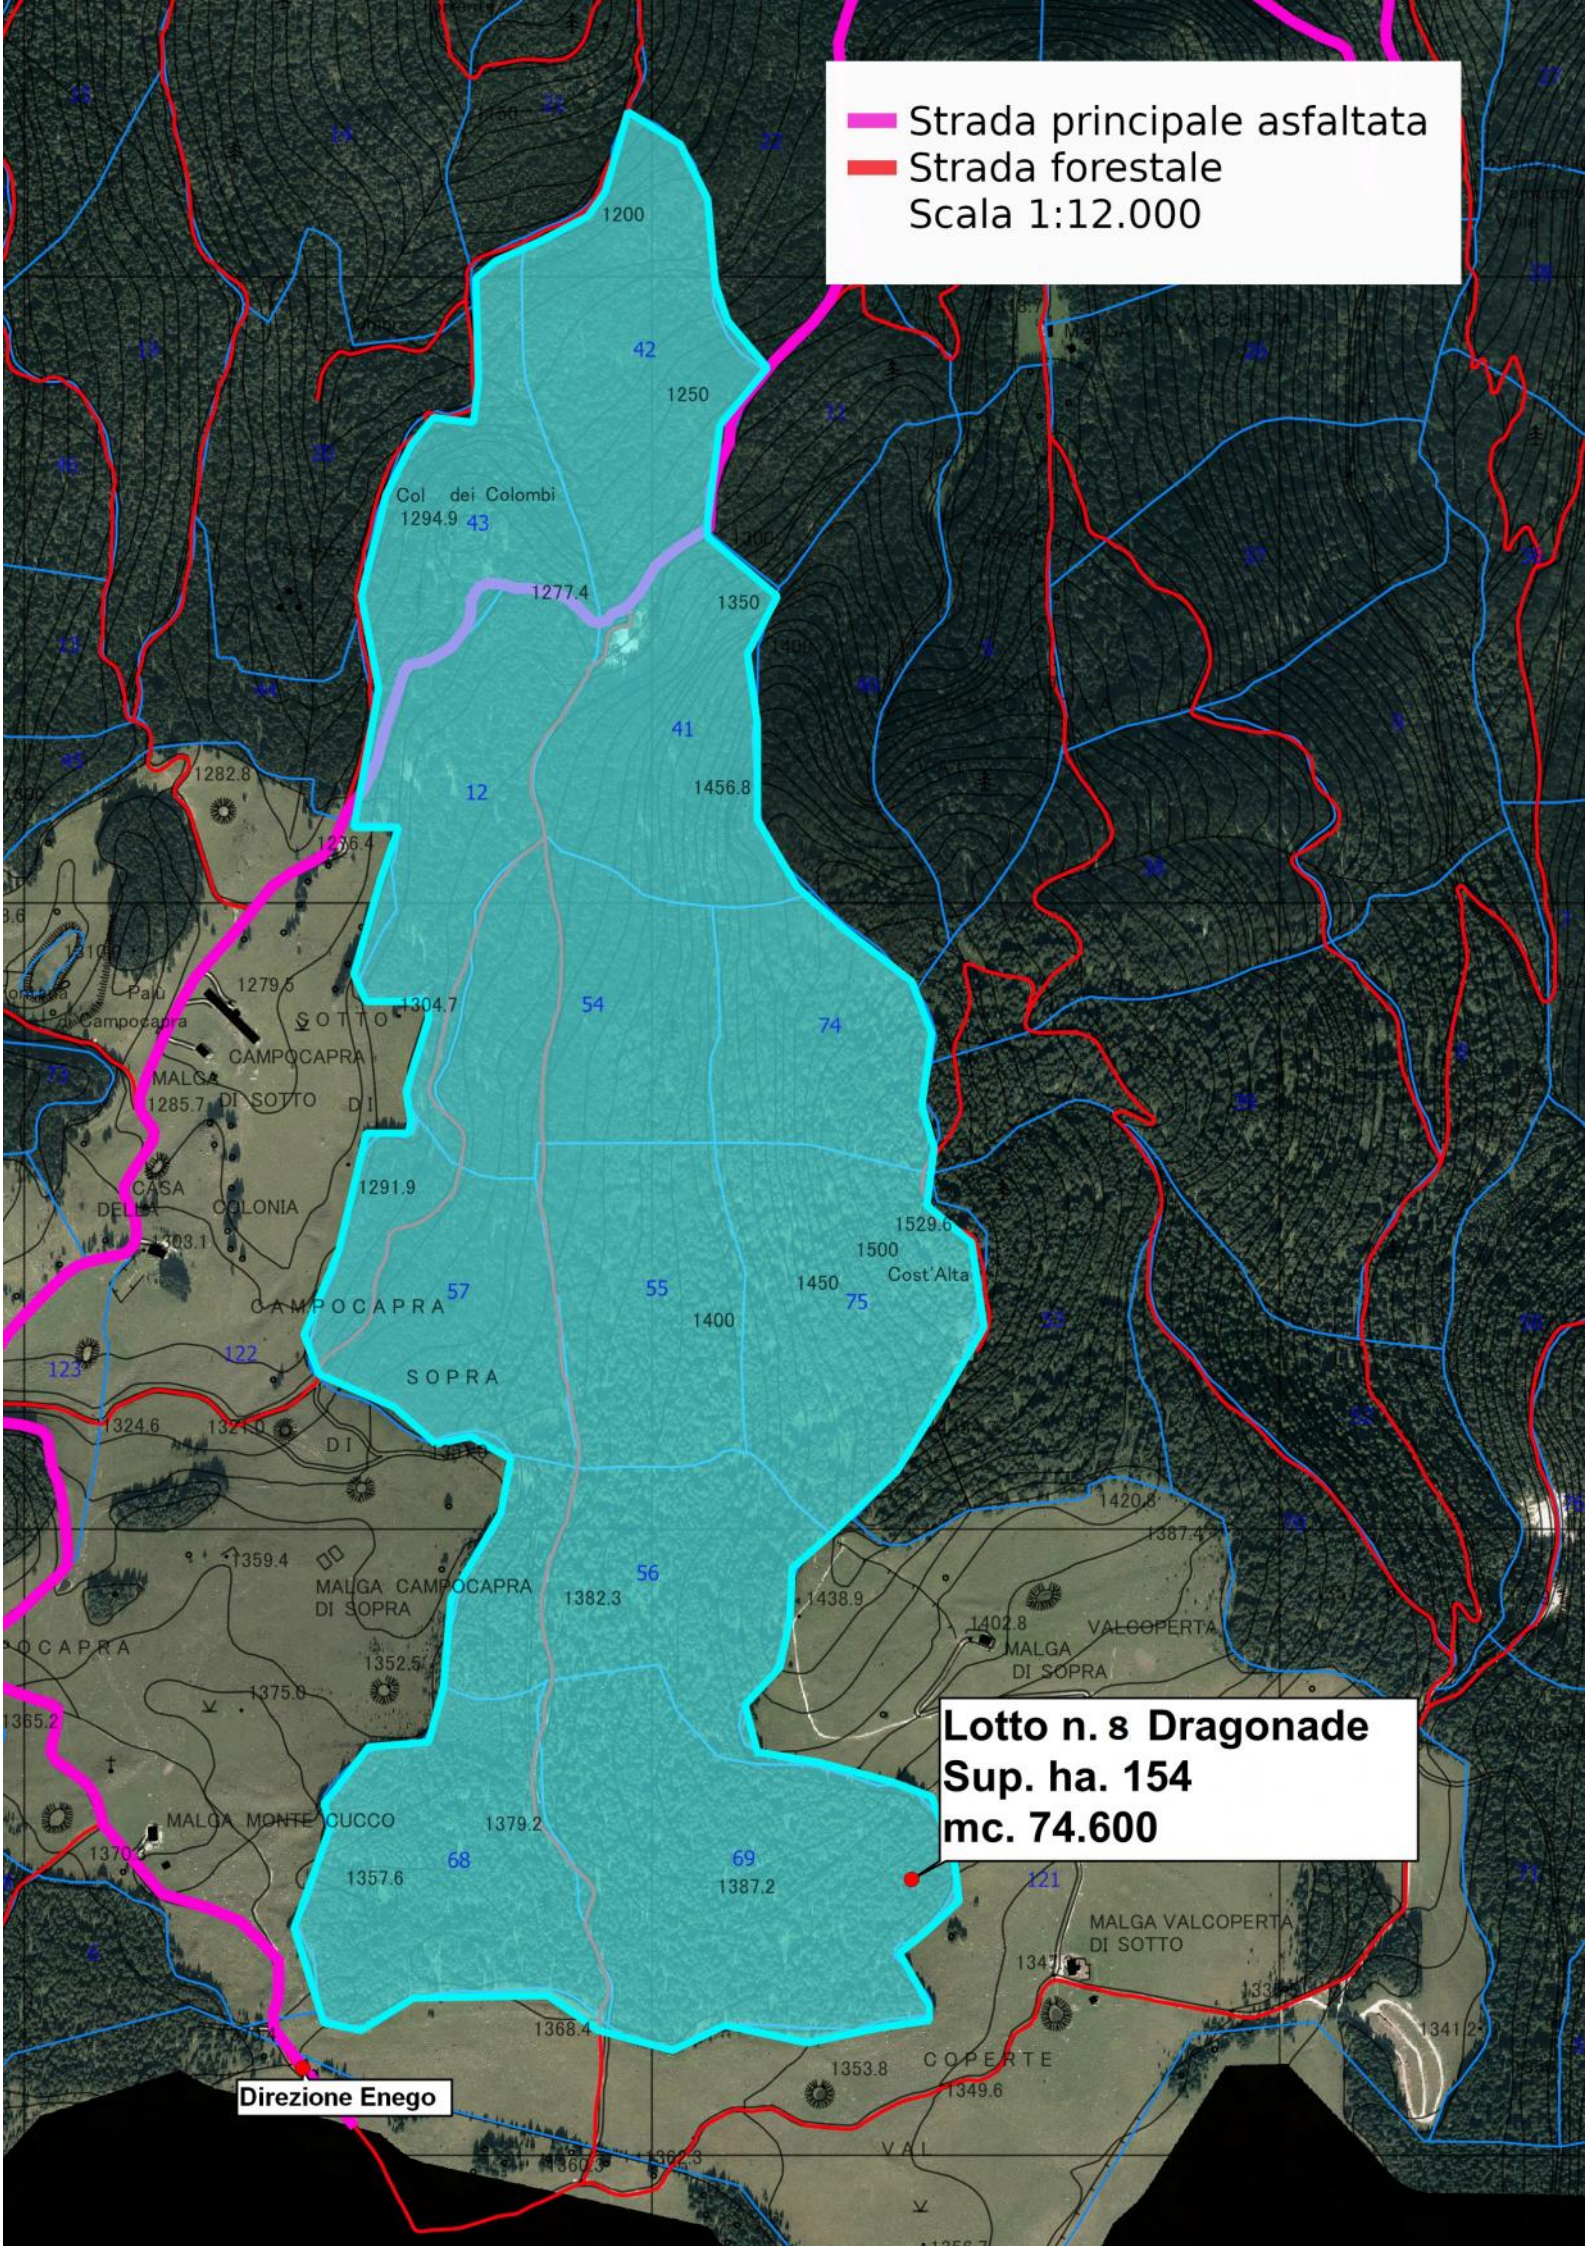

— Strada principale asfaltata  
— Strada forestale  
Scala 1:12.000

Col. dei Colombi  
1294.9 43

**Lotto n. 8 Dragonade**  
**Sup. ha. 154**  
**mc. 74.600**

Direzione Enege