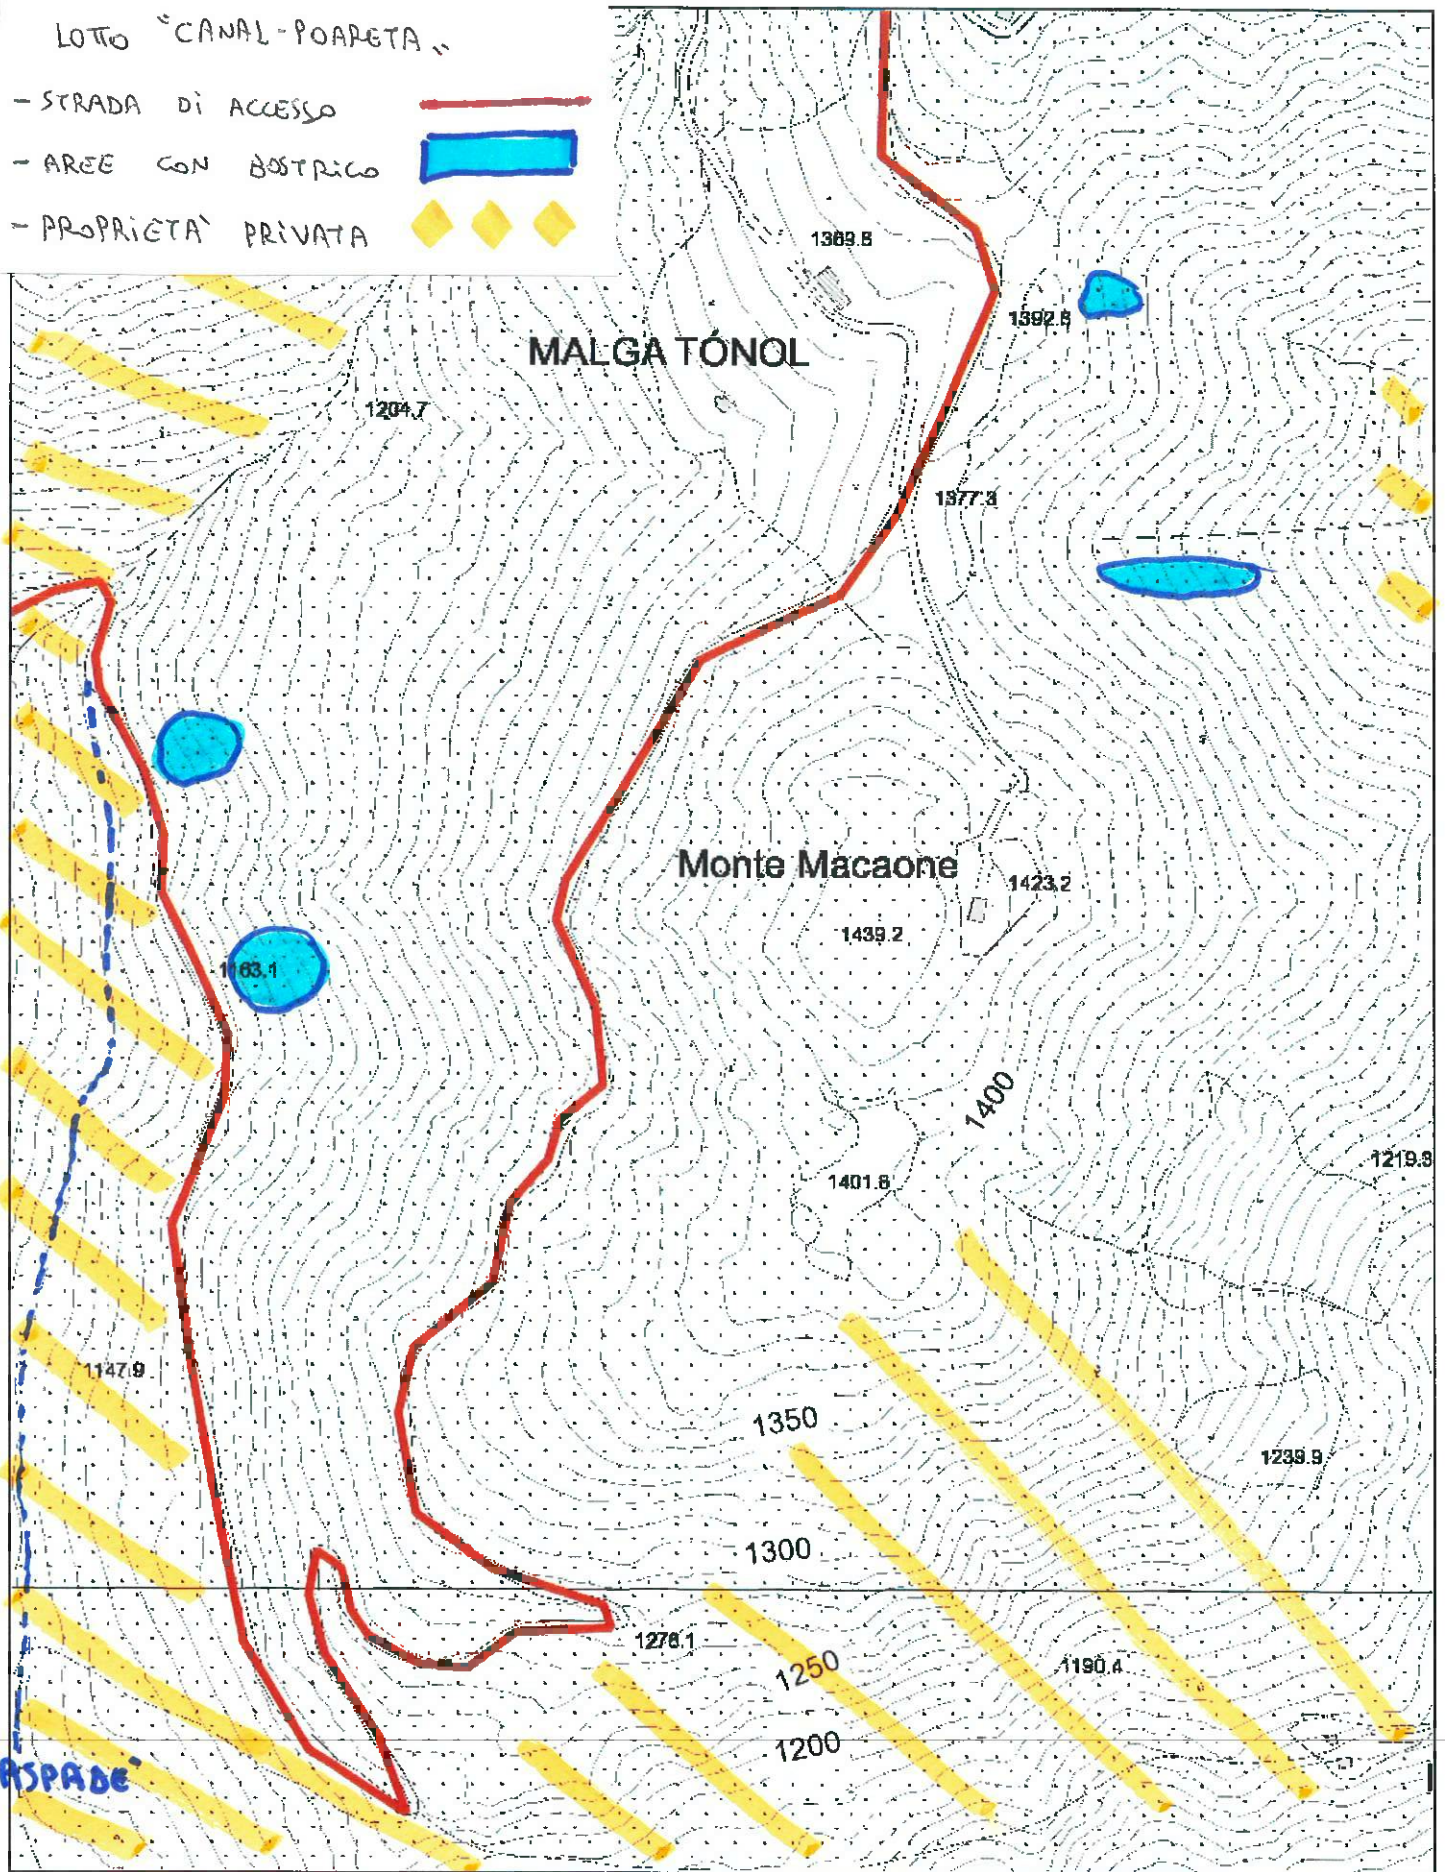

LOTTO "CANAL-POARETA"

- STRADA DI ACCESSO 
- AREE CON BOSTRICO 
- PROPRIETA' PRIVATA 

SCALA 1:5000

03/07/2024 06:15