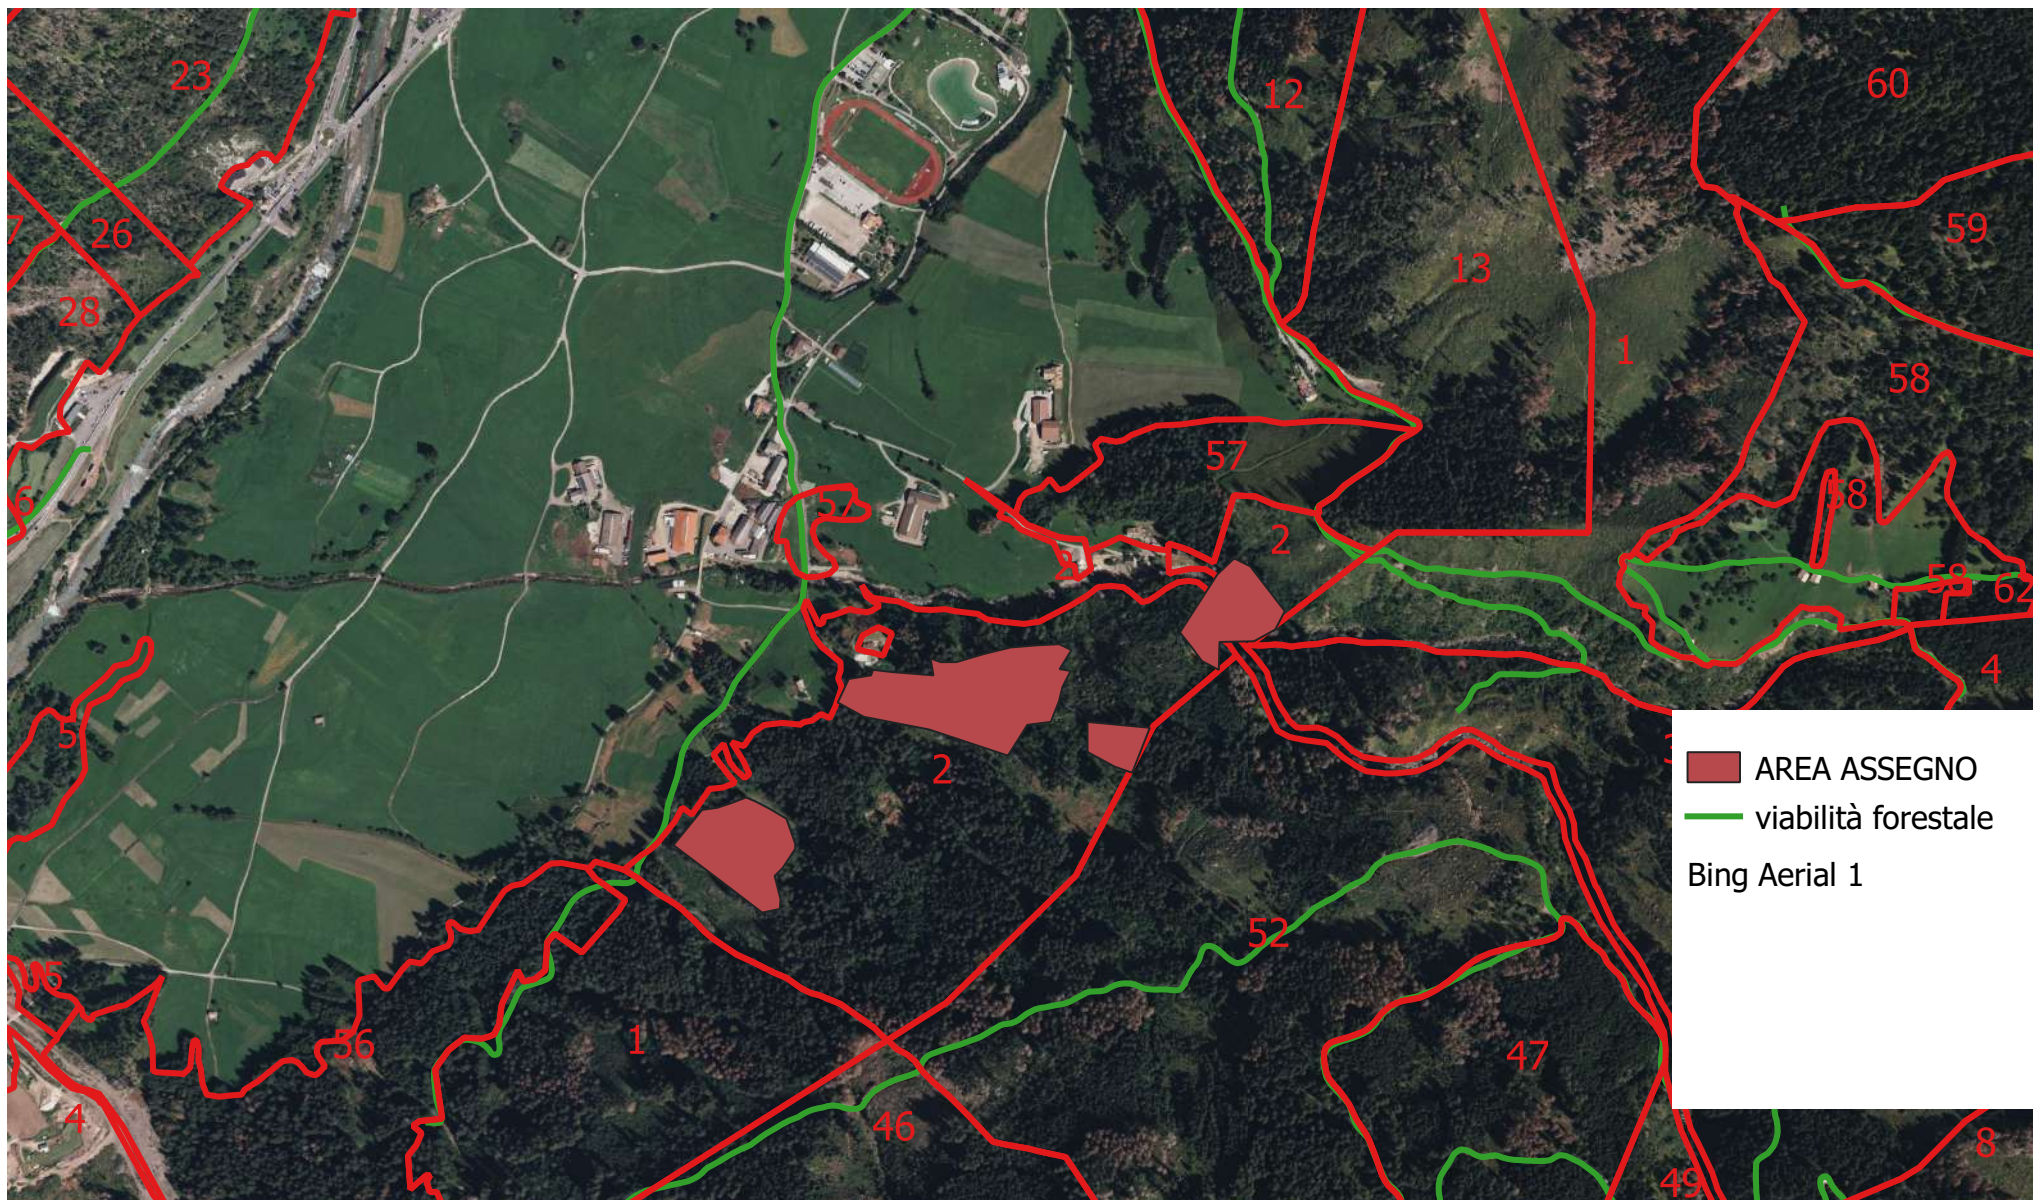

# Lotto boschivo 178/2024/2 "Straie-Mas drio la Costa bostrico post Vaia" Piano di gestione forestale e aziendale del comune di Predazzo

0 50 100 m